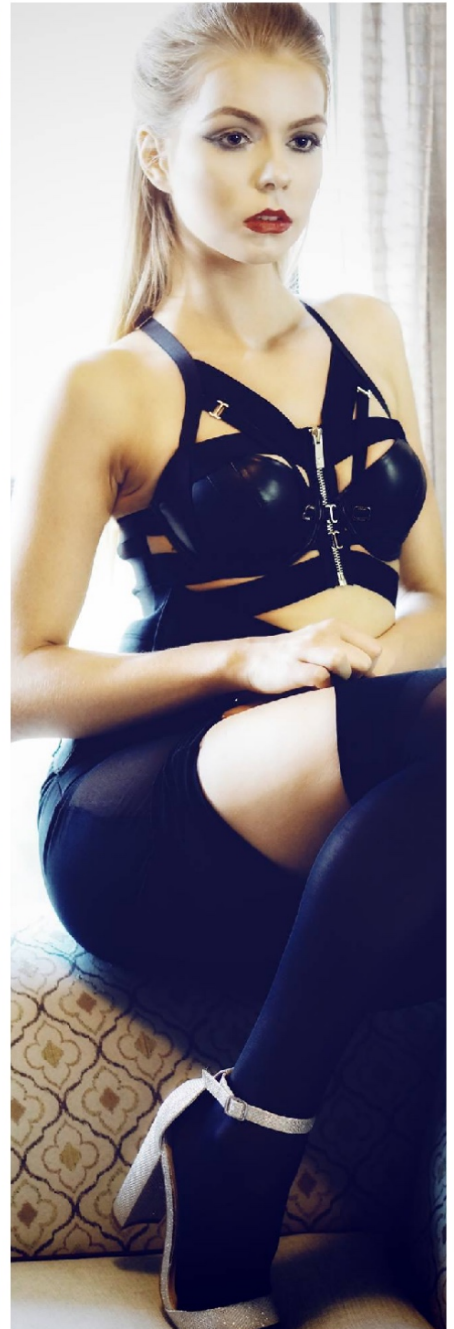

CONNOR THORN

HAIR: BLONDE
EYES: BLUE
HEIGHT: 168CM
BUST: 33
WAIST: 24
HIPS 33

SHOE: 8 AU
DRESS: 6 AU

DDI +614 88 097 072
enquiries@apogeemm.com

APOGEE
MODEL
MANAGEMENT

ABN:155 632 161 77