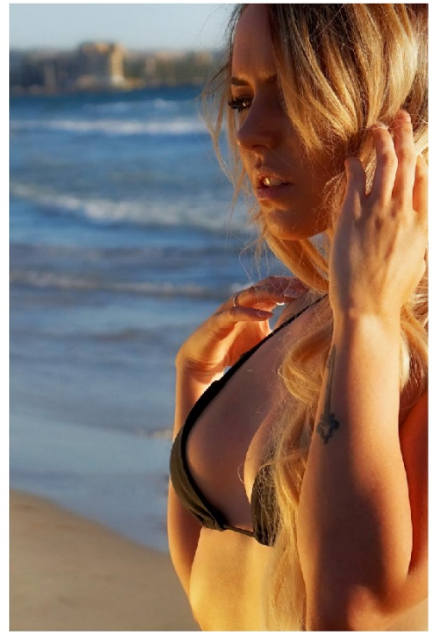

# ELISE HOWARD

HAIR: BLONDE  
EYES: HAZEL  
HEIGHT: 165CM  
BUST: 34  
WAIST: 27  
HIPS 33

SHOE: 6 AU  
DRESS: 6 AU

DDI +614 88 097 072  
enquiries@apogeemm.com

APOGEE  
MODEL  
MANAGEMENT

ABN:155 632 161 77