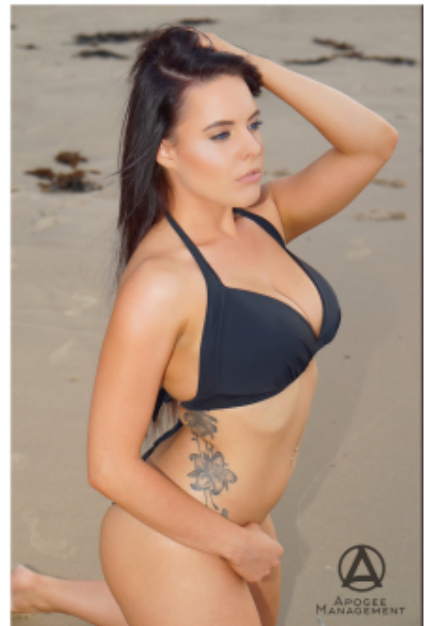

RAQUEL-LOUISE

HAIR: BRUNETTE
EYES: BLUE

HEIGHT: 170CM
BUST: 37
WAIST: 28
HIPS 38

SHOE: 7 AU
DRESS: 10-12 AU

DDI +614 88 097 072

apogeemodelmanagement@outlook.com

APOGEE
MODEL
MANAGEMENT

ABN:155 632 161 77